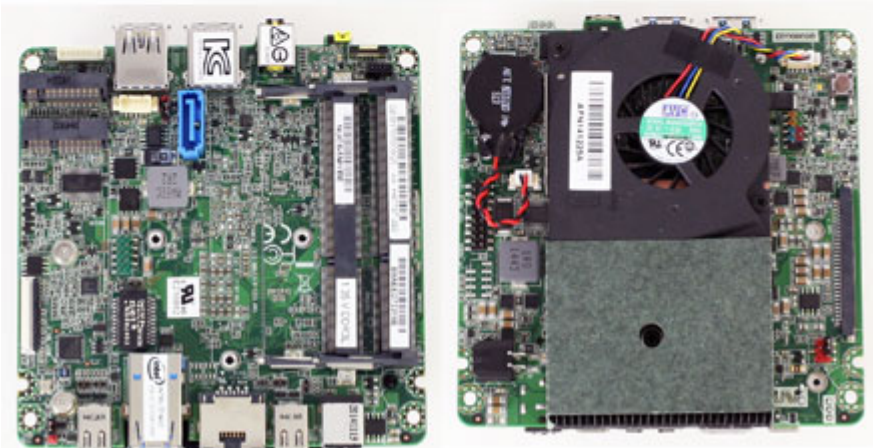

999.00 EUR
incl. 19% VAT, plus [shipping](#)

Support: [Specifications](#)

- CPU: Intel Core i5-5300U, 2x 2.30GHz, 3MB Cache, 15W TDP
- RAM: 2x DDR3 SO-DIMM, dual PC3L-12800S/DDR3L-1600, max. 16GB
- Storage : M.2 10Gb/s (SATA + PCIe), M.2 10Gb/s (PCIe)
- I/O external: 2x Mini DisplayPort 1.2, 4x USB 3.0, Gb LAN, Audio jack
- I/O internal: 2x USB 2.0, SATA 6Gb/s, serial, TPM (Header)
- Audio: 7.1
- Power: 1x DC-Stecker (19V/65W)
- Graphics: Intel HD Graphics 5500 (IGP)
- Misc: UCFF (4"x4"), All solid capacitors